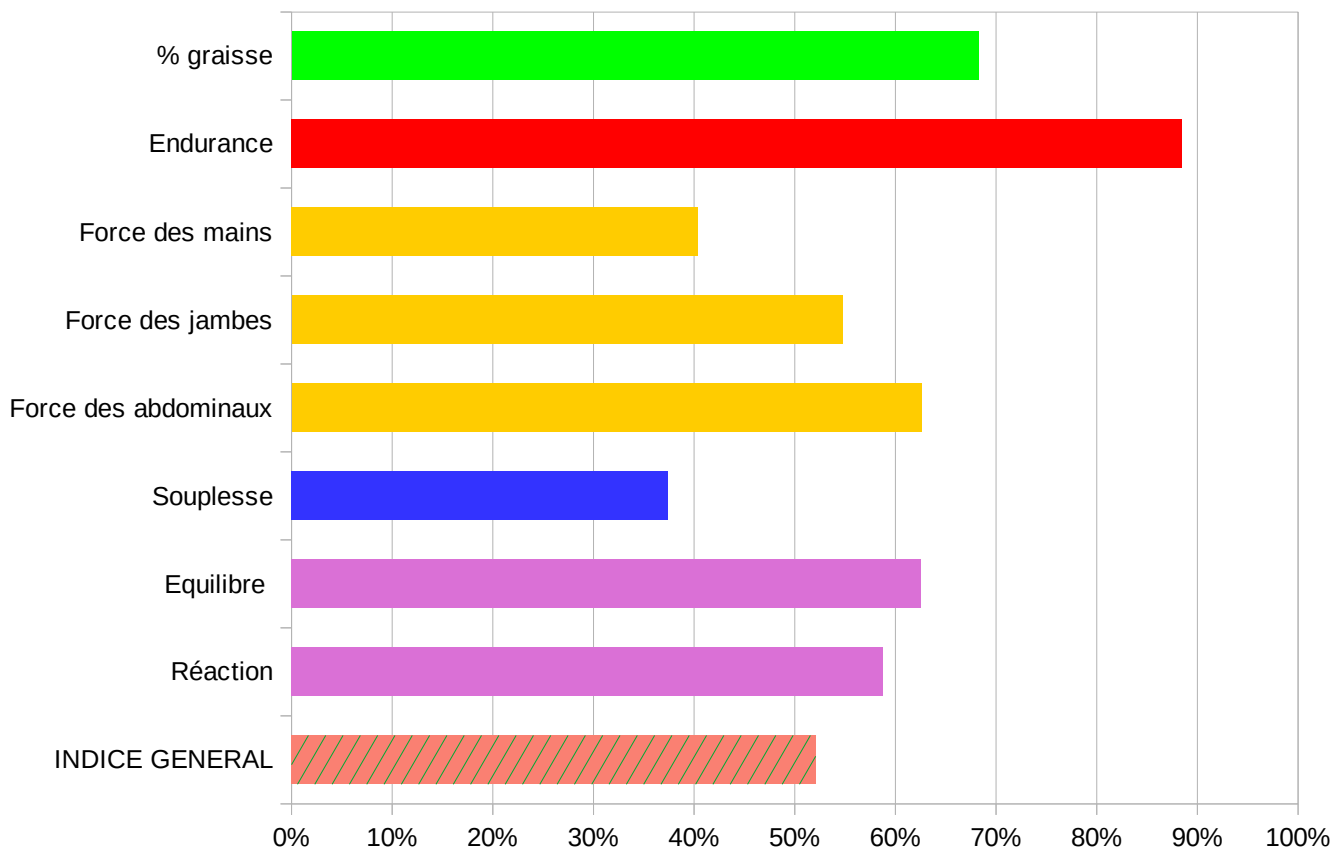

# EYZERAC Basket ball

Souplesse

37%

Mental & stress

61%

Cardio

88%

Force

53%

Composition

68%

## INDICE GENERAL : 52,08 %

Ecarts d'équilibre (Obj : proche de 0)

13,33 %

Age moyen : 13,4