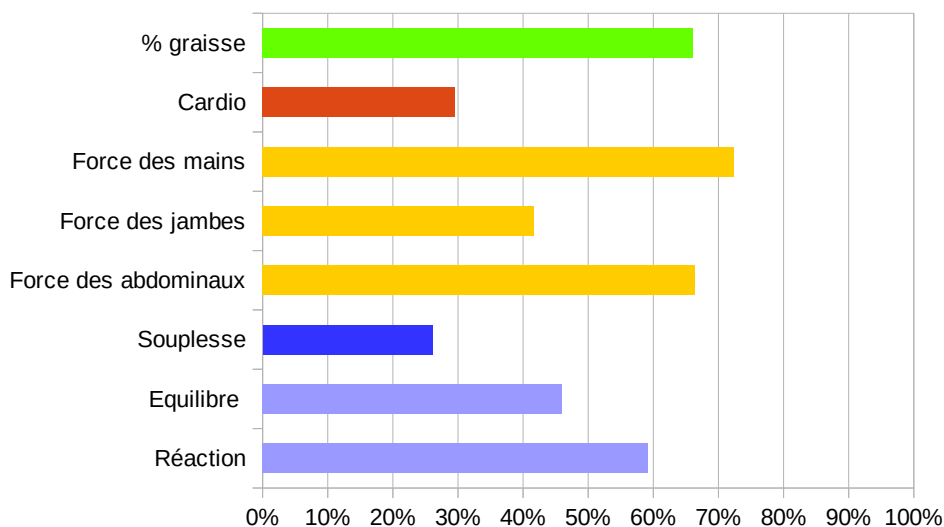

Cardio

295

500

Force

602

500

Composition

661

500

moy.

Mon capital - comparaison graphique

Le graphique ci dessous compare vos scores à ceux d'une personne de même âge et de même sexe (moyenne =

Mon capital – Evolution

Vous pouvez mettre en place des actions pour maintenir ou améliorer un ou plusieurs de ces facteurs :